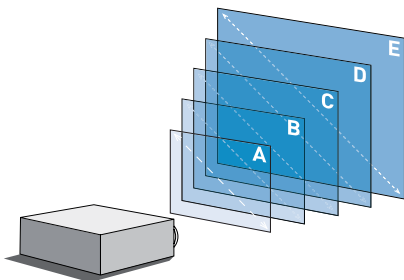

Präsentieren „leicht“ gemacht

- Mobil bei Business-Präsentationen
- Kompakt und leicht: 1,3 kg
- BrilliantColor™
- USB-Schnittstelle

Technik	0,55" DLP™ Chip
Auflösung	XGA 1.024 x 768
Helligkeit	2.000 ANSI-Lumen
Farbwiedergabe	16,7 Mio. Farben gleichzeitig
Kontrast	2.000:1
Bildformat	4:3 umschaltbar auf 16:9
Lampe	200 W (TLPLP9LAMP)
Lebensdauer der Lampe	bis zu max. 2.000 Stunden / bis zu max. 3.000 Stunden im ECO Mode
Objektiv	F = 2,5 - 2,74 / f = 22 - 25,5, manueller Zoom
Zoomverhältnis	1,17 x
Horiz.-/Vertikalfrequenz	15 - 100 kHz/43 - 120 Hz
Projektion	Front- und Rückprojektion
Digitale Trapezentzerrung	Auto vertikal +/- 16°
Bildgröße (Diagonale)	0,9 - 7,6 m
Projektionsabstand	1,6 - 12,0 m
Eingangssignale	NTSC/PAL/SECAM, 480i, 480p, 576i, 576p, 720p, 1.080i, VGA, SVGA, XGA, SXGA & UXGA (kompr.)
Eingänge	1 x RGB (D-sub 15), 1 x USB Type A (Memory/JPEG), Mini-Din S-Video, Composite Video (RCA), Audio (Stereo Mini Jack), Video/S-Video Audio (2 x RCA L/R), USB-Reader

Ausgänge	-
Serielle Schnittstelle	-
Stromversorgung	AC 90 - 240 V, 50/60 Hz
Lautsprecher	1 x 2 W
Abmessungen (B x H x T)	210 x 65 x 165 mm
Gewicht	1,3 kg
Betriebsgeräusch	normal 35 dB / ECO Mode 32 dB
Extras	USB, Keystone Correction, DDC Compatible
Zubehör	FB mit Laserpointer und Batterien, Bedienungsanleitung (CD ROM), RGB- und Stromkabel, Softcase
Optionen	Trolley, Ersatzlampe, Kamera c001
Menüführung	22 Sprachen (EN, FR, DE, IT, ES, PT, RU, SV, TR, PL, DA, CS, HU, NL, FI, NO, EL, RO, JA, ID, ZH, KO)

Bilddiagonale	Projektionsabstand
A 0,40 m	1,60 - 1,90 m
B 0,80 m	3,10 - 3,70 m
C 1,00 m	3,90 - 4,60 m
D 2,00 m	7,70 - 9,10 m
E 3,00 m	11,60 - 13,70 m